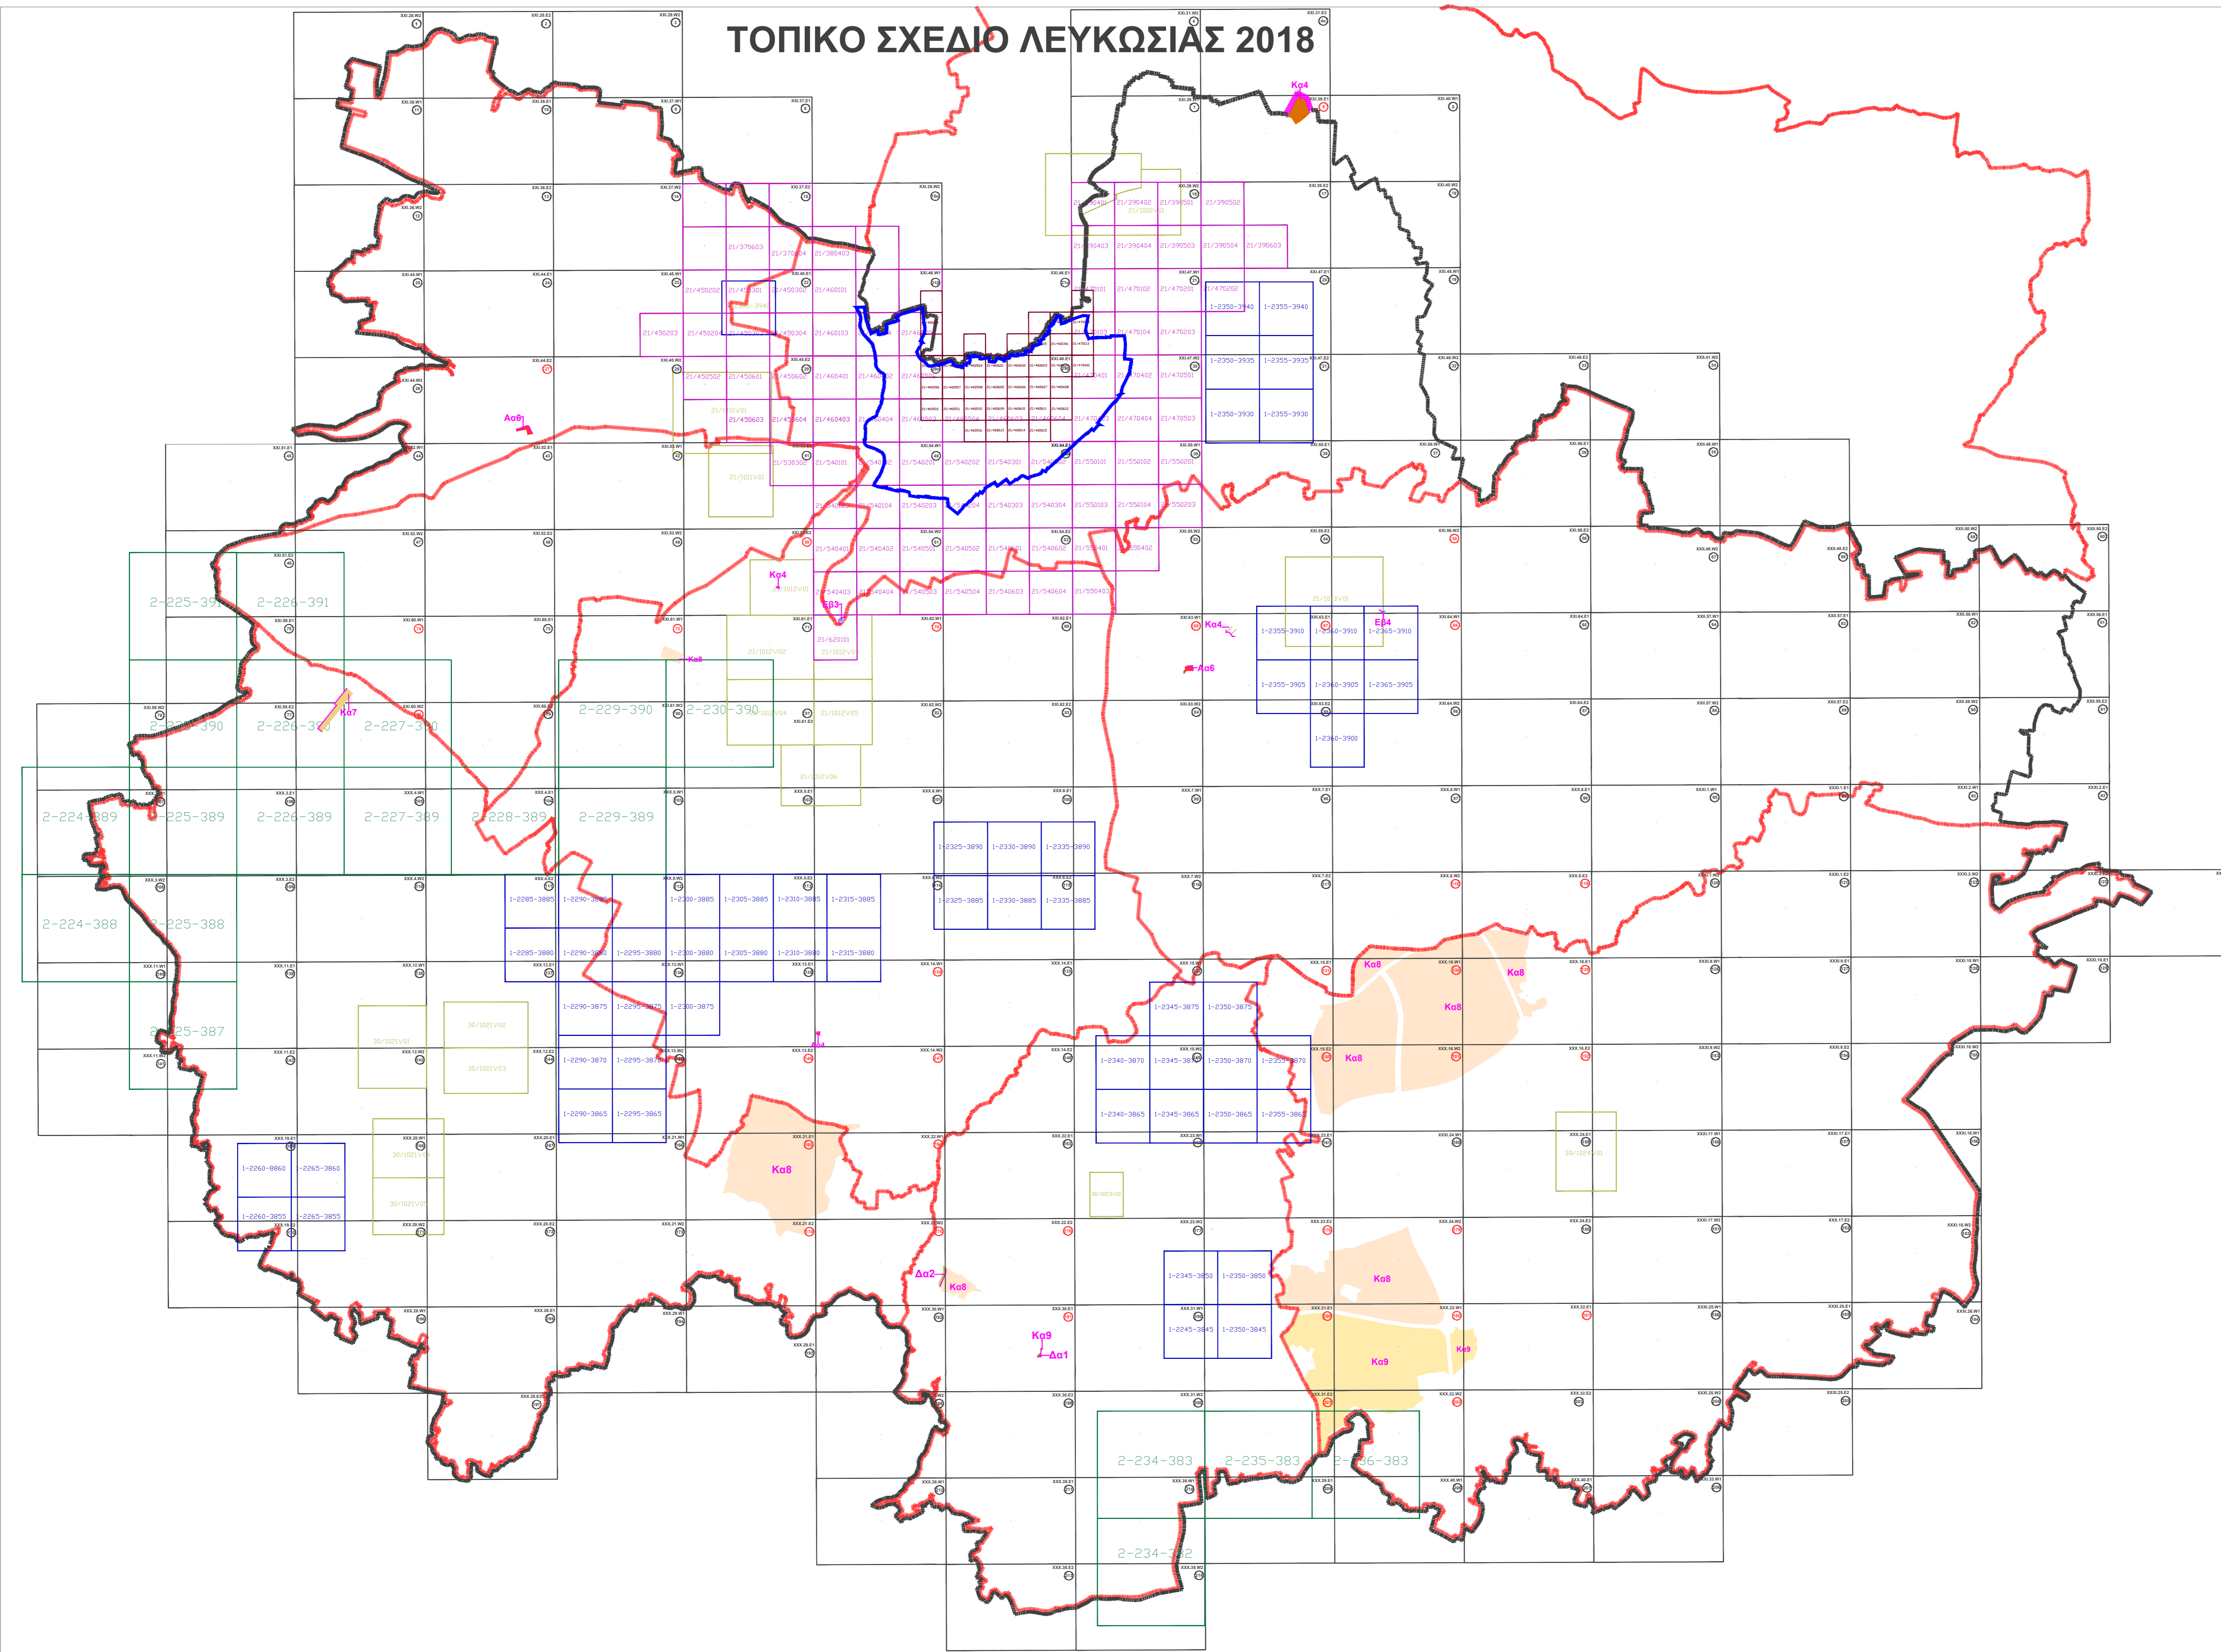

# ΤΟΠΙΚΟ ΣΧΕΔΙΟ ΛΕΥΚΩΣΙΑΣ 2018

- Φύλλα / Σχέδια Κλίμακας 1:1250
- Φύλλα / Σχέδια Κλίμακας 1:2500
- Φύλλα / Σχέδια Κλίμακας 1:1000
- Φύλλα / Σχέδια Κλίμακας 1:500
- Φύλλα / Σχέδια Κλίμακας 1:2000LT
- Φύλλα / Σχέδια Κλίμακας 1:1000LT
- Οριο Περιοχής Τοπικού Σχεδίου
- Διοικητικά Ορια
- Κρατικά Τμήματα
- Τροποποιημένα Σχέδια 2018

**ΣΗΜΕΙΩΣΕΙΣ**

1. Στα παρόντα Φ/Σχ. (σχεδιασμός με AutoCAD) δεν περιλαμβάνονται τα σύμβολα των κτηματικών σχεδίων (γραμμικά, σημειακά, επιφανειακά, όπως κτίριο, ποταμός, πλοία, γκαρμής, αρχασιότητες, κ.α.)
2. Στα παρόντα Φ/Σχ. περιλαμβάνονται τα ακόλουθα:
  - Περιγραφή και κωδικός Πολεοδομικής Ζώνης,
  - Περιγραφή και αριθμός τεμαχίου,
  - Τοπογραφικές γραμμές
  - Τοπωνύμια
  - Κρατικά τμήματα
3. Περισσότερες πληροφορίες δυνατόν να ελθθούν με την συσχέτιση σε σχέση με σύμβολα των παρόντων Φ/Σχ. με τα επίσημα κτηματικά σχέδια
4. Τα κτηματικά σχέδια κλίμακας 1:1250, 1:1000, 1:500, 1:2000LT και 1:1000LT, περιλαμβάνονται στα παρόντα κτηματικά σχέδια κλίμακας 1:2500.

## ΤΟΠΙΚΟ ΣΧΕΔΙΟ ΛΕΥΚΩΣΙΑΣ ΕΓΚΡΙΜΕΝΟ 2018

Καννάβος Τροποποιημένων Λεπτομερών Φυλλων/Σχεδίων Πολεοδομικών Ζωνών Τοπικού Σχεδίου Λευκωσίας 2018

ΚΑΜΑΚΑ	ΗΜΕΡΟΜΗΝΙΑ ΜΑΪΟΣ 2018	ΑΡ. ΣΧΕΔΙΟΥ
--------	--------------------------	-------------